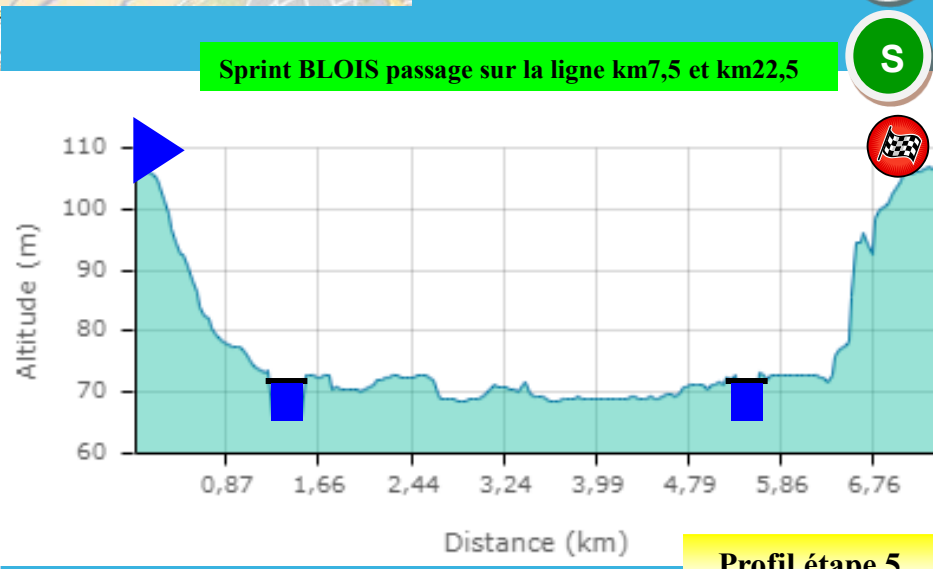

Étape 5

l'utilisation de drones et autres objets volants est interdite

MG 1,1km à 5% BLOIS passage sur la ligne km52,5 et km67,5

Sprint BLOIS passage sur la ligne km45

Plan départ étape 5

Profil étape 5