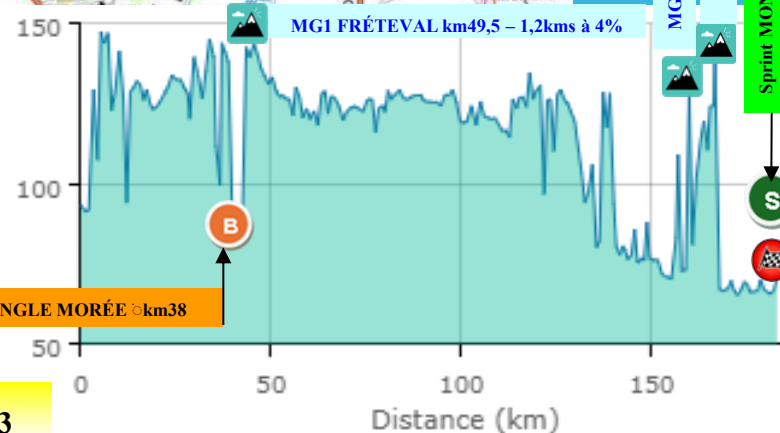

MG2 SAINT-RIMAY - CHERCHENOIS km167 - 0,9kms à 6%
 MG3 LAVARDIN AY BOS km177,9 - 1,5kms à 7%
 Sprint MONTOIRE-SUR-LE-LOIR 2ème Passage ligne d'arrivée km187,1

Étape 3

Km41 SPRINT BONUS - GROUPE LE TRIANGLE MORÉE @km38

Profil Étape 3