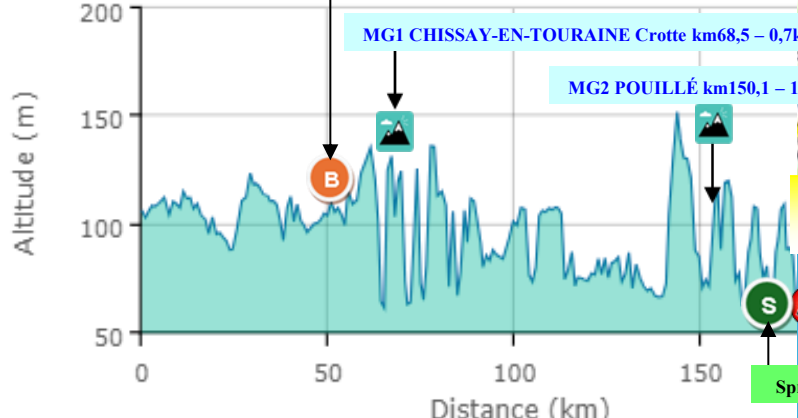

Km41 Sprint Bonus VALLIÈRES-LES-GRANDES km56,5

MG1 CHISSAY-EN-TOURAINE Crotte km68,5 – 0,7km à 12%

MG2 POUILLÉ km150,1 – 1,2km à 5%

**Profil Étape 2**

**Étape 2**

Sprint SAINT-GEORGES-SUR-CHER 2<sup>ème</sup> Passage km181,8

**VAL DE CHER  
CONTROIS**  
Territoire de progrès