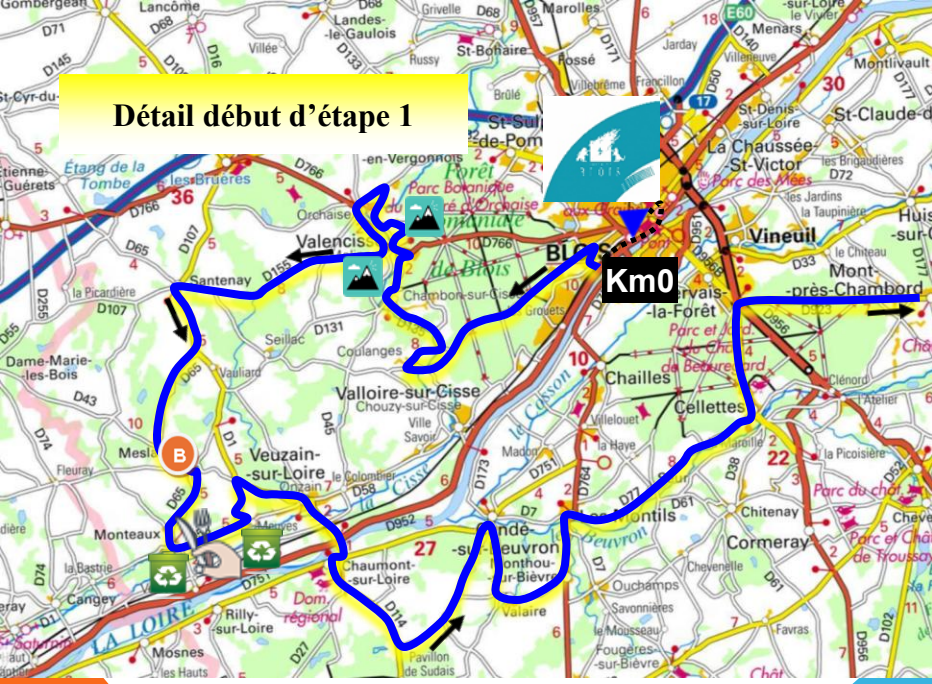

Détail début d'étape 1

MGI MOLINEUF-VALENCISSE Tertre de Billeux - km17,6 - 0,3km à 20%

MGI MOLINEUF-VALENCISSE Pigeonnière de Nervaux - km24,9 - 0,8km à 4%

Profil étape 1

Étape 1