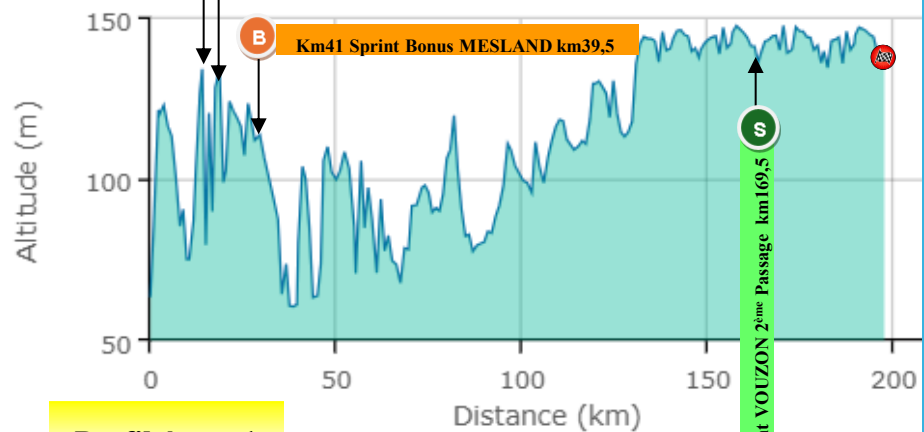

Détail début d'étape 1

MGI MOLINEUF-VALENCISSE Tertre de Billeux - km17,6 - 0,3km à 20%

MGI MOLINEUF-VALENCISSE Pigeonnière de Nervaux - km24,9 - 0,8km à 4%

Profil étape 1

Étape 1